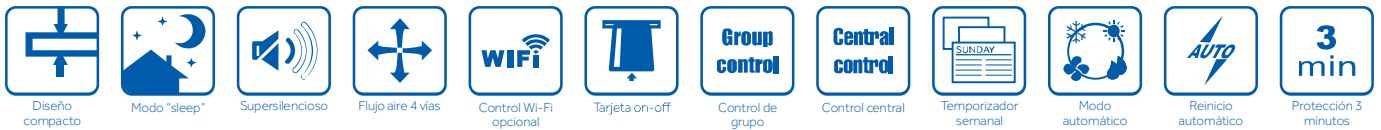

9k, 12k, 18k

24k

Descárgate la app Wi-Fi para Android

Descárgate la app Wi-Fi para IOS

YR-HD

YCJ-A002 + KZW-W001/W002
Combinación para módulo Wi-Fi opcional.

Modelo / Unidad interior			AB09CS1ERA	AB12CS1ERA	AB18CS1ERA	AB24ES1ERA	
Potencia nominal	Capacidad	Frío	Btu/h (nom.)	9000	12000	17000	22200
			kW nom. (mín.-máx.)	2.6	3.50 (0.9-4.5)	5 (1.8-5.8)	7.1 (2-7.3)
		Calor	Btu/h (nom.)	10000	12600	18800	24300
			kW nom. (mín.-máx.)	2.9	3.7 (1-4.8)	5.2 (2-6.5)	7.1 (2.5-8)
	Potencia absorbida	Frío	kW nom. (mín.-máx.)	-	1.06 (0.28-1.65)	1.53 (0.55-2)	2.02 (0.5-2.6)
		Calor	kW nom. (mín.-máx.)	-	0.99 (0.28-1.65)	1.52 (0.6-2)	1.91 (0.5-2.6)
EER/COP			-	3.31 / 3.71	3.26 / 3.42	3.23 / 3.72	
Rendimiento estacional	Capacidad Pdesign en modo frío (35°C)		kW	-	3.5	5	7.1
	Capacidad Pdesign en modo calor (-10°C)		kW	-	3.4	4.7	5.2
	SEER/SCOP			-	6.1 / 3.8	5.1 / 3.8	6.1 / 3.8
	Clasificación energética (Frío/Calor)			-	A++/A	A/A	A++/A
	Consumo anual en frío		kWh/año	-	222	363	435
	Consumo anual en calor		kWh/año	-	1427	1932	2044
Datos eléctricos	Alimentación		Fases/V/Hz	1/220-230/50-60	1/220-230/50-60	1/220-230/50-60	1/220-230/50-60
Rendimiento	Caudal de aire (Alto/Medio/Bajo)		m³/h	620/520/450	620/520/450	680/620/500	1300/1100/870
	Potencia sonora (Alta/Media/Baja)		dB	50/46/42	50/46/42	55/50/47	59/57/52
	Presión sonora (Alta/Media/Baja)		dB(A)	40/36/32	40/36/32	42/37/35	46/44/39
Instalación	Dimensiones externas (Ancho/Fondo/Alto)		mm	570/570/260	570/570/260	570/570/260	840/840/240
	Dimensiones brutas (Ancho/Fondo/Alto)		mm	718/680/380	718/680/380	718/680/380	930/930/330
	Peso neto/bruto		kg	17 / 20	18.5 / 22	18.5 / 22	25.5 / 30.5
	Tipo de control			Estándar YR-HD	YR-HD	YR-HD	YR-HD
			Opcional Consulta controles opcionales en página 238				
Panel			PB-700IB	PB-700IB	PB-700IB	PB-950JB	
Panel	Dimensiones Externas (Ancho/Fondo/Alto)		mm	700/700/60	700/700/60	700/700/60	950/950/60
	Dimensiones Brutas (Ancho/Fondo/Alto)		mm	740/750/115	740/750/115	740/750/115	985/985/115
	Peso Neto/bruto		kg	2.8 / 4.8	2.8 / 4.8	2.8 / 4.8	6.0 / 7.5