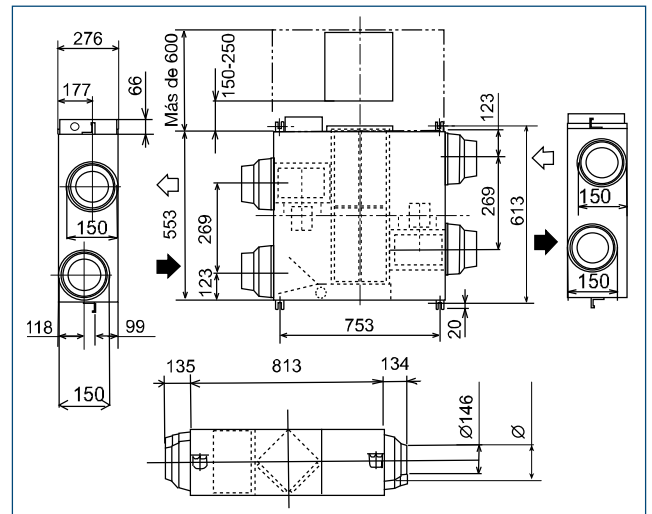

ERV0150ANN - ERV0260ANN

ERV0800ANN - ERV1000ANN