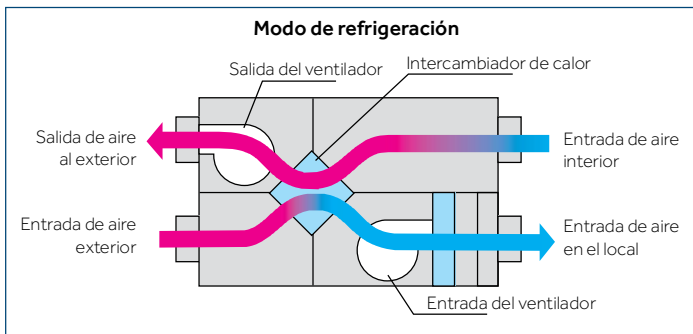

YR-N07 de serie

Control central

Reinicio automático

Protección 3 minutos

Temporizador 24 h

Modelo / Unidad interior			ERV0150ANN	ERV0260ANN	ERV0800ANN	ERV1000ANN
Alimentación	Tensión eléctrica	Fase/V/Hz	1/220-230/50-60	1/220-230/50-60	1/220-230/50-60	1/220-230/50-60
	Potencia nominal de entrada	kW	0.1	0.12	0.36	0.36
	Corriente nominal	A	0.55	0.55	1.65	1.65
Rendimiento	Caudal de aire	m³/h	150	260	800	1000
	Netas (Alto/Medio/Bajo)	dB (A)	44/43/43/38	44/43/43/38	57/55/56/52	57/55/56/52
Dimensiones y peso	Netas (An/Pr/AI)	mm	940/685/276	940/685/276	1227/1115/387	1227/1115/387
	Embalaje (An/Pr/AI)	mm	1013/773/345	1013/773/345	1465/1213/430	1465/1213/430
	Neto/bruto	kg	28.7/31.2	28.7/31.2	85.5/90.6	85.5/90.6
	Presión estática	Pa	80	80	120	120
Mando	Infrarrojo (O-opcional S-serie)		YR-N07 (S)	YR-N07 (S)	YR-N07 (S)	YR-N07 (S)