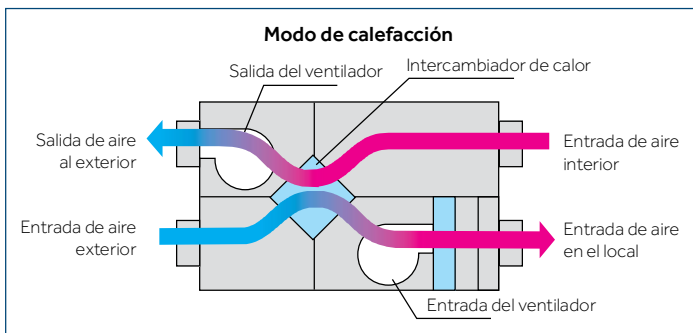

YR-N07 de serie

Control central

Reinicio automático

Protección 3 minutos

Temporizador 24 h

Modelo / Unidad interior			ERV0150ANN	ERV0260ANN	ERV0800ANN	ERV1000ANN
Alimentación	Tensión eléctrica	Fase/V/Hz	1/220-230/50-60	1/220-230/50-60	1/220-230/50-60	1/220-230/50-60
	Potencia nominal de entrada	kW	0.1	0.12	0.36	0.36
	Corriente nominal	A	0.55	0.55	1.65	1.65
Rendimiento	Caudal de aire	m³/h	150	260	800	1000
	Netas (Alto/Medio/Bajo)	dB (A)	44/43/43/38	44/43/43/38	57/55/56/52	57/55/56/52
Dimensiones y peso	Netas (An/Pr/AI)	mm	940/685/276	940/685/276	1227/1115/387	1227/1115/387
	Embalaje (An/Pr/AI)	mm	1013/773/345	1013/773/345	1465/1213/430	1465/1213/430
	Neto/bruto	kg	28.7/31.2	28.7/31.2	85.5/90.6	85.5/90.6
	Presión estática	Pa	80	80	120	120
Mando	Infrarrojo (O-opcional S-serie)		YR-N07 (S)	YR-N07 (S)	YR-N07 (S)	YR-N07 (S)