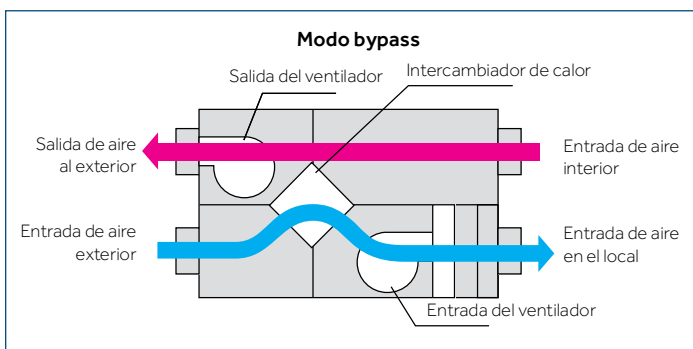

YR-N07 de serie

Control central

Reinicio automático

Protección 3 minutos

Temporizador 24 h

Modelo / Unidad interior			ERV0150ANN	ERV0260ANN	ERV0800ANN	ERV1000ANN
Alimentación	Tensión eléctrica	Fase/V/Hz	1/220-230/50-60	1/220-230/50-60	1/220-230/50-60	1/220-230/50-60
	Potencia nominal de entrada	kW	0.1	0.12	0.36	0.36
	Corriente nominal	A	0.55	0.55	1.65	1.65
Rendimiento	Caudal de aire	m³/h	150	260	800	1000
	Netas (Alto/Medio/Bajo)	dB (A)	44/43/43/38	44/43/43/38	57/55/56/52	57/55/56/52
Dimensiones y peso	Netas (An/Pr/AI)	mm	940/685/276	940/685/276	1227/1115/387	1227/1115/387
	Embalaje (An/Pr/AI)	mm	1013/773/345	1013/773/345	1465/1213/430	1465/1213/430
	Neto/bruto	kg	28.7/31.2	28.7/31.2	85.5/90.6	85.5/90.6
	Presión estática	Pa	80	80	120	120
Mando	Infrarrojo (O-opcional S-serie)		YR-N07 (S)	YR-N07 (S)	YR-N07 (S)	YR-N07 (S)